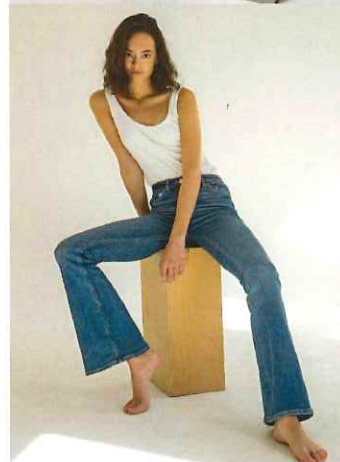

BARBORA B

VISAGE
VISAGE INC.

**BARBORA B (ハ・ホ
ラ)**
height 174
bust 78
waist 60
hips 86
shoes 25
hair Brown
eyes Brown

VISAGE
1-2-2-200 umeda
kitaku osaka japan
t.06.6348.1855
f.06.6348.1858
www.visage21.com