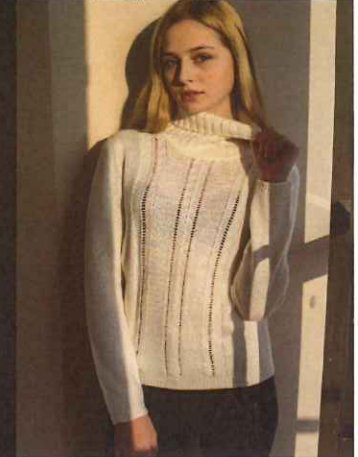

**POLINA S**

**VISAGE**  
VISAGE INC.

**POLINA S(ポリーナ S)**  
height 174  
bust 80  
waist 58  
hips 89  
shoes 25~25.5  
hair Blonde  
eyes Green

VISAGE  
1-2-2-200 umeda  
kitaku osaka japan  
t.06.6348.1855  
f.06.6348.1858  
[www.visage21.com](http://www.visage21.com)