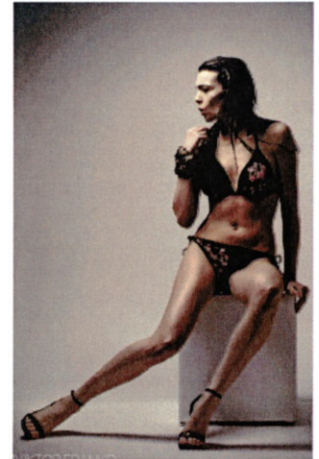

Sandra (サンドラ)
height 172
bust 85
waist 61
hips 88
shoes 24
hair brown
eyes brown

VISAGE
1-2-2-200 umeda
kitaku osaka japan
t.06.6348.1855
f.06.6348.1858
www.visage21.com

VISAGE
VISAGE INC.

SANDRA