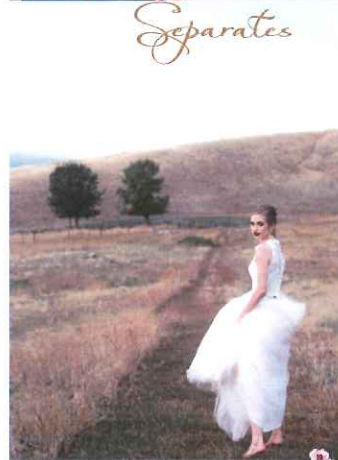

Separates

JENNIFER G
(ジェニファー)
height 173.5
bust 79
waist 60
hips 88
shoes 25
hair Dark Blonde
eyes Blue

VISAGE
1-2-200 umeda
kitaku osaka japan
t.06.6348.1855
f.06.6348.1858
www.visage21.com

JENNIFER G

VISAGE
VISAGE INC.